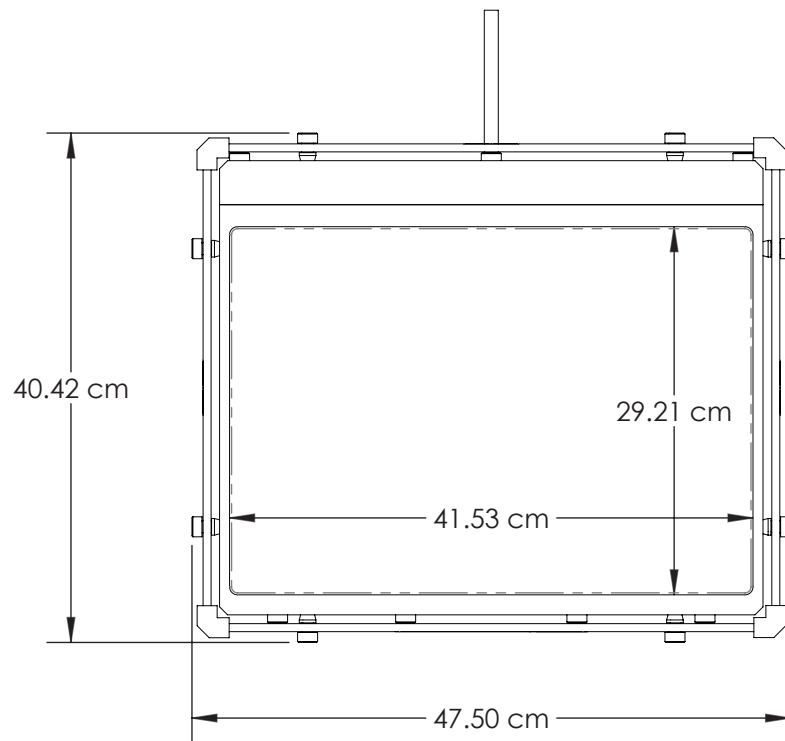

PART NUMBER

550-200-120

550-200-230

550-200-230NA

550-200-230UK

TITLE:

HPX-200 HOTPLATE