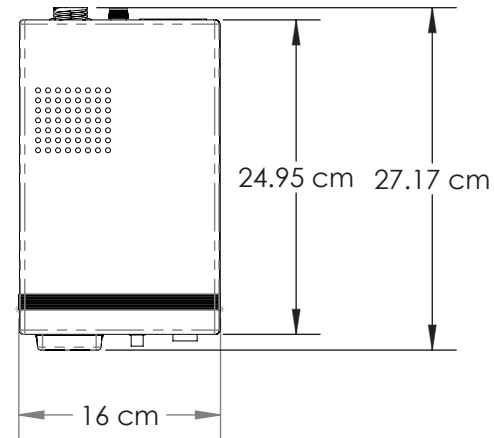

PART NUMBER

550-200-120

550-200-230

550-200-230NA

550-200-230UK

TITLE:

HPX-200 HOTPLATE